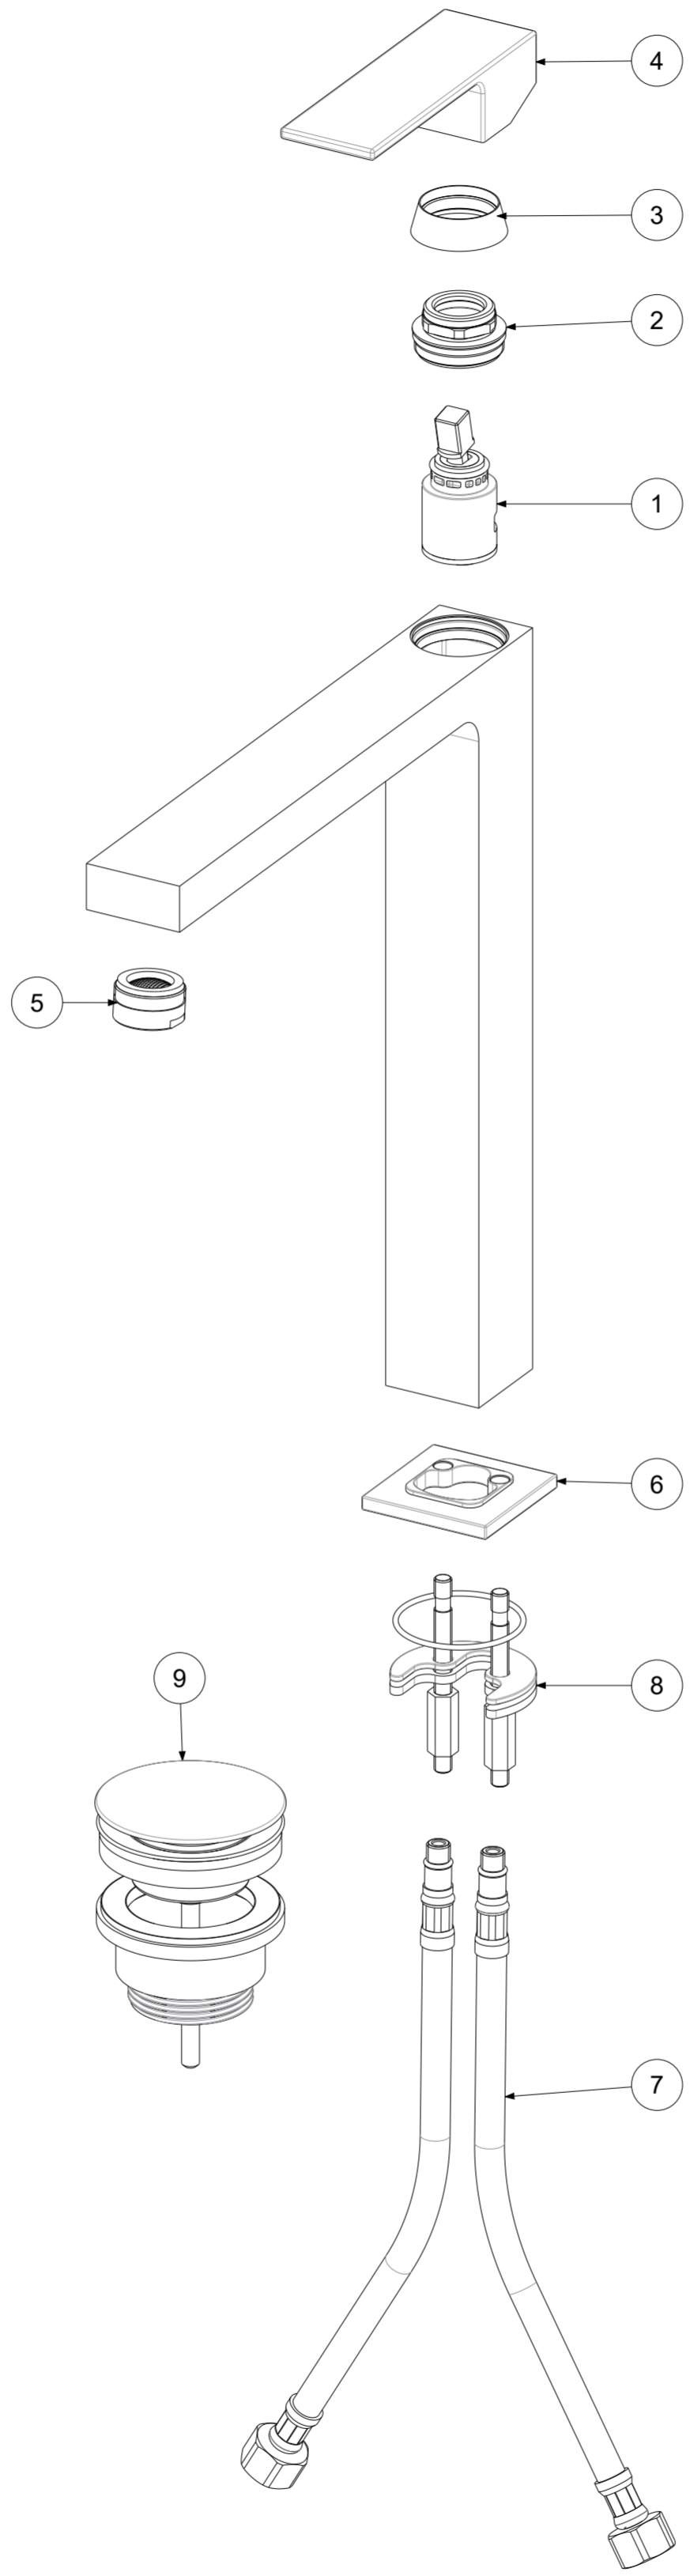

P Item	CODICE Code	DESCRIZIONE Designation
1	ZA91140	Cartuccia completa Ø25mm
2	ZGHI011	Ghiera fermacartuccia M30x1
3	ZCAP062..	Cappuccio sottoleva in metallo
4	ZLEV152..	Leva completa ELLE
5	ZAER078..	Aeratore Ø24x1M
6	ZBAS095..	Basetta ottone
7	ZFLX069..	Flex inox
8	ZFIS139	Set fissaggio
9	ZSCA050..	Scarico Clic-Clac 1"1/4G completo

	APPROVATO: Approved:		A2	SCALA Scale	0,500	MATERIALE Material	VARI
	DISEGNATO: Design:	Bertoli	05/08/2020	UNITA' Unit	mm	SERIE Range	ELLE
DESCRIZIONE - Description:							
Miscelatore lavabo T/C con scarico Clic-Clac 1"1/4 PROLUNGATO ELLE							
Tall wash basin mixer without pop up waste ELLE							
FOGLIO - Sheet:		Ricambi	CODICE - Part Number:		EL081KCR